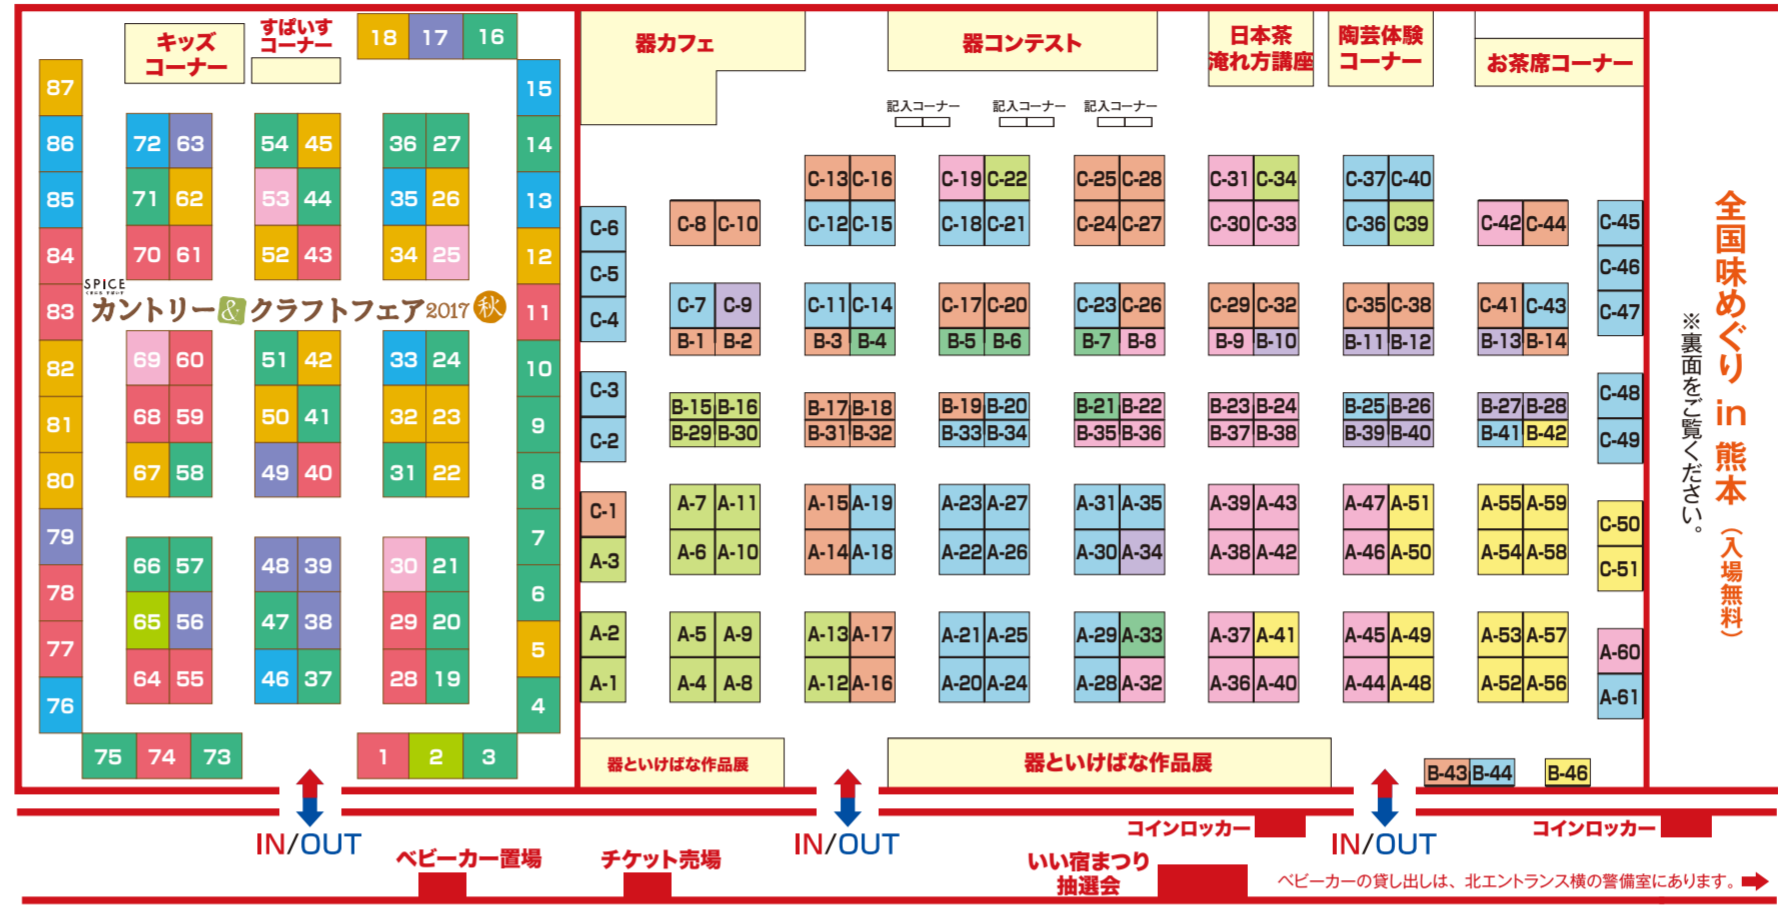

くまもとクラフトウィーク 出展者名一覧・会場案内図

● 雑貨 ● 布物・洋服 ● 木工・家具 ● 素材・パーツ ● ガーデニング ● アクセサリー ● その他

SPICE カントリー&クラフトフェア2017秋		
1	福岡	雑貨 HAPPY*TIME & flannel flower ガーデニング
2	熊本	布物・洋服 Hanako
3	熊本	布物・洋服 Coco me're
4	熊本	布物・洋服 tumugu*copain
5	鹿児島	木工・家具 工房まるたんぼ
6	福岡	布物・洋服 Forest Peak
7	福岡	布物・洋服 ivory space
8	福岡	布物・洋服 よつ葉のクローバー
9	長崎	布物・洋服 きのご工房
10	熊本	布物・洋服 キャンディキャンディ
11	熊本	雑貨 アトリエ Yurika
12	宮崎	木工・家具 WOOD GARDEN
13	福岡	素材・パーツ ちくちく工房
14	熊本	布物・洋服 toco. toco
15	佐賀	素材・パーツ コロボックル
16	熊本	布物・洋服 きると屋スノーフレーク
17	熊本	その他(オリジナルフラワー&レク) HAPPY FLOWER & M's Rose
18	福岡	木工・家具 カントリー家具&雑貨 アイディエフ
19	熊本	布物・洋服 Chara&Lady bird
20	熊本	布物・洋服 Rat-tat(ラタタット)
21	熊本	布物・洋服 ココロネ cocolo-ne
22	宮崎	木工・家具 shabby O3
23	鹿児島	木工・家具 木のアトリエ ル・ポア
24	熊本	布物・洋服 blue drops
25	熊本	アクセサリー natural*rm
26	福岡	木工・家具 工房どんぐり
27	熊本	布物・洋服 ハビー&マミー
28	熊本	雑貨 ワイヤアート MARIKO
29	熊本	雑貨 clue.
30	熊本	アクセサリー kirara・maomaman
31	福岡	布物・洋服 スフレ
32	長崎	木工・家具 wamo wamo工房
33	愛知	素材・パーツ Bear's Paw
34	熊本	木工・家具 武蔵工房
35	福岡	素材・パーツ ちいくま
36	熊本	布物・洋服 Picnic Basket
37	宮崎	布物・洋服 アトリエCOTTON
38	熊本	その他(手染めレース) 手染めレース 布梨瑠
39	福岡	その他(クラフト) Ons' Leather Craft
40	福岡	雑貨 ふたつてぶくろ
41	大分	布物・洋服 10 in a Bed
42	福岡	木工・家具 ちびくまのおみせ
43	佐賀	雑貨 野いちご
44	富山	布物・洋服 red beans
45	長崎	木工・家具 happy-house
46	熊本	素材・パーツ Quilt・Depot
47	岡山	布物・洋服 Mikeneko
48	熊本	その他(クラフト) Big Happy
49	熊本	その他(ガラス作品) Re-glass
50	福岡	木工・家具 KazuRi
51	福岡	布物・洋服 Happy Dot ~linenと資材のお店~
52	福岡	木工・家具 みるきい とれい
53	石川	アクセサリー el GIRASOL
54	長崎	布物・洋服 手作り布小物の店 Suzumaru.
55,64	熊本	雑貨 THE PENNSYLVANIA
56	埼玉	雑貨 クラフトハウス
57	福岡	布物・洋服 生活雑貨のBISES(ビス)
58	熊本	布物・洋服 P♡S&MOSAmosa
59	石川	雑貨 Markey's
60	福岡	雑貨 hana*
61,70	熊本	雑貨 グループ・リパティエII
62	奈良	木工・家具 Arissam
63	宮崎	その他(本革調時計(カスタム) time+
65	広島	ガーデニング toujours jardin, fukitel
66	福岡	布物・洋服 Chercher(しえるしえ)
67	福岡	木工・家具 森のうさぎ
68	福岡	雑貨 air plants TENGU-DO
69	長崎	アクセサリー 氣七
71	熊本	布物・洋服 joy!mik&CHIFFON
72	香川	素材・パーツ Plume
73	熊本	布物・洋服 リナ♡アトリエハウス
74	熊本	雑貨 カントリークラフトローラ
75	熊本	布物・洋服 OHANA&akoko* &skino.mi
76	熊本	素材・パーツ Cha Cha
77,78	熊本	雑貨 グループ・リパティエI
79	山口	その他(革小物) Rache*2
80,81	富山	木工・家具 Dream of Country
82	宮崎	木工・家具 アート・フクドメ
83,84	熊本	雑貨 グループ・リパティエIII
85,86	鹿児島	素材・パーツ WISTARIA LACE +[moze]+hazukimade
87	佐賀	木工・家具 とんとんのへや