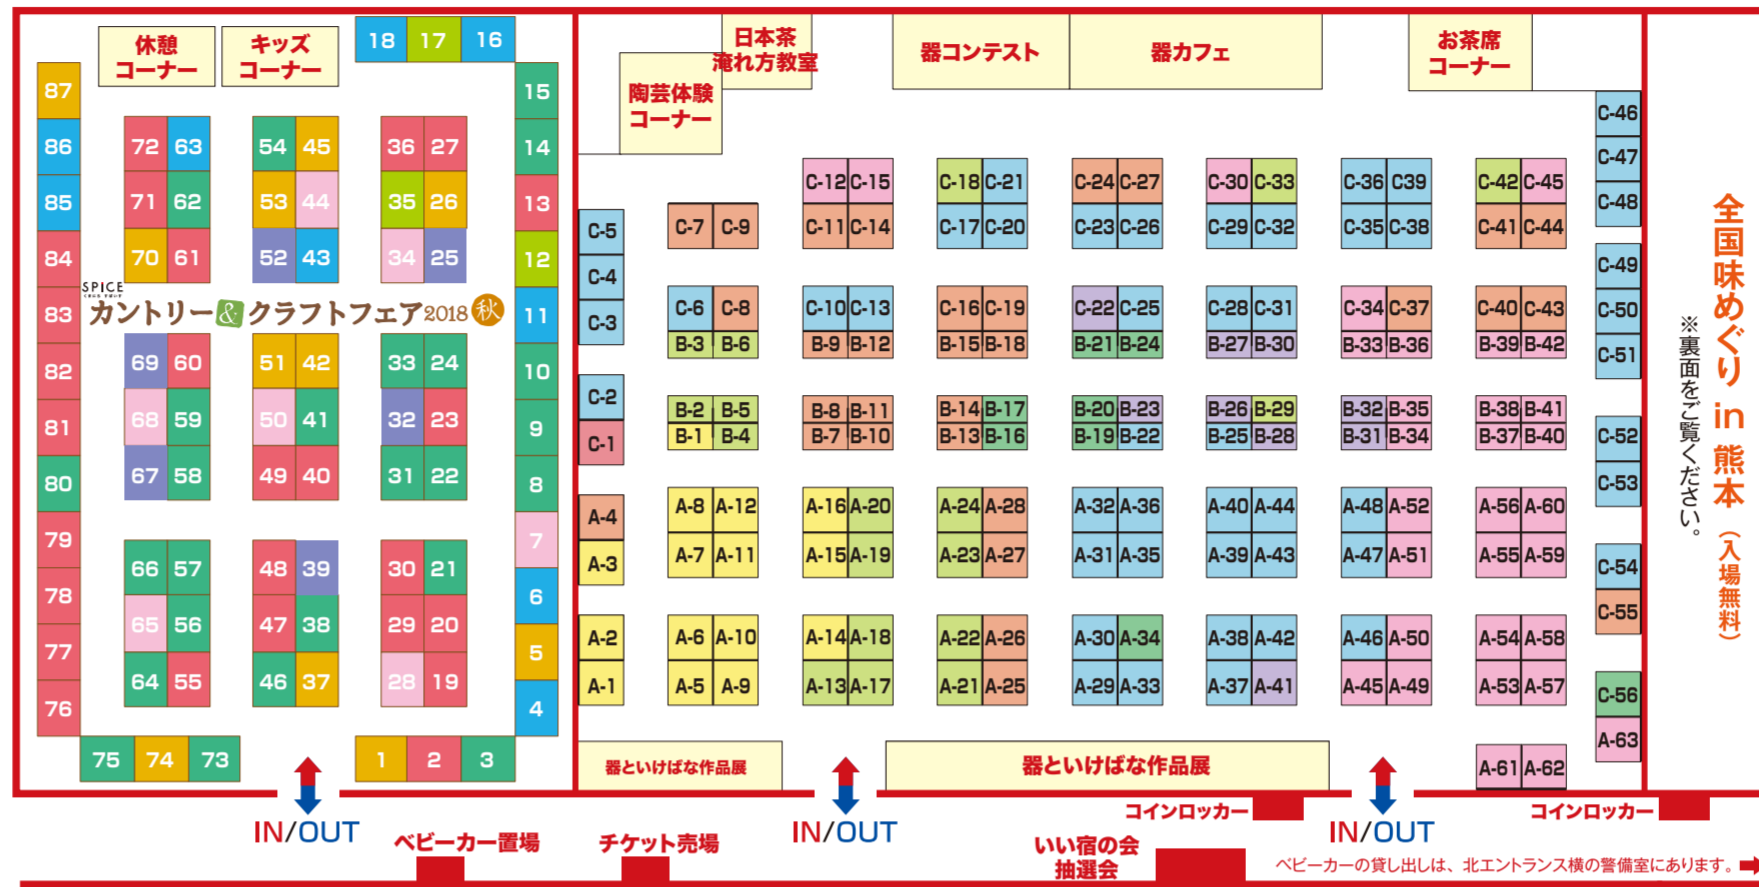

陶磁器フェア 出展県一覧

熊本	佐賀
福岡	大分
長崎	宮崎
鹿児島	
九州外	
山口/広島/岡山/京都/大阪/奈良/和歌山/石川/三重/滋賀/岐阜/埼玉/東京/神奈川/栃木/新潟/長野/岩手/北海道	

C-28	長野	TAMWEEL JP
C-29	東京	人形町 龍屋
C-30	熊本	めかぶの辻
C-31	神奈川	きもの山岸
C-32	東京	ブティック 花
C-33	佐賀	さくら画廊
C-34	熊本	手づくりネクタイ & 芸工芸
C-35	埼玉	アルファ コーポレーション
C-36	広島	有限会社博永
C-37	福岡	アトリエムクとはし工房 山下 裕子
C-38	福岡	アトリエまゆ・来夢七宝焼 アクセサリ・手作り(バッグ)
C-39	福岡	四郎園光 & 帽子のKUROKI
C-40	佐賀	BARU-BARU (ぼるぼる)
C-41	福岡	福井県 伝統工芸品 若狭塗箸 藤本商店
C-42	福岡	シーボン
C-43	福岡	山みず木
C-44	熊本	川尻林刃物 & ウォーキング
C-45	大分	株式会社 天社
C-46	大分	株式会社 天社
C-47	大分	株式会社 天社
C-48	大分	株式会社 天社
C-49	大分	株式会社 天社
C-50	大分	株式会社 天社
C-51	大分	株式会社 天社
C-52	大分	株式会社 天社
C-53	大分	株式会社 天社
C-54	大分	株式会社 天社
C-55	大分	株式会社 天社
C-56	大分	株式会社 天社

全国めぐり in 熊本 (入場無料) ※裏面をご覧ください。