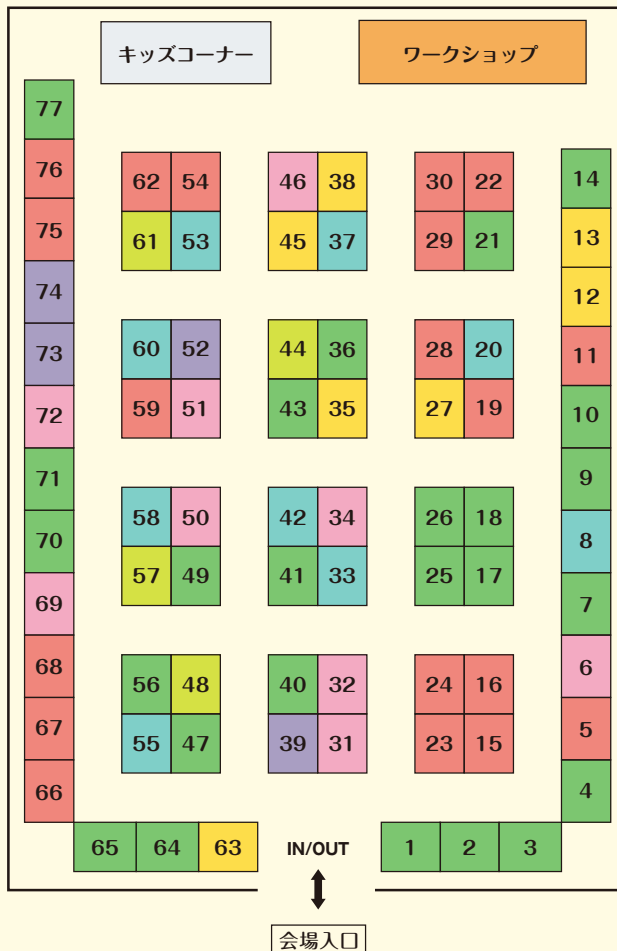

出展者名一覧・会場案内図

- 1 APPLE&Green Note.&Lin.50
- 2 tumugu*copain
- 3 生活雑貨のBises(ビス)
- 4 Coco me're
- 5 Markey's
- 6 ivory space
- 7 caf au lait
- 8 tarie.
- 9・10 キャンディキャンディと
きのこ工房
- 11 OHANA&kino:mi
- 12 木のアトリエ ル・ポア
- 13 工房まるたんぼう
- 14 コロボックル
- 15・16 K-style.&cotswolds&
MORITABA
- 17 手作り&雑貨のお店 MAJA
- 18 キルト・デポ
Quilt・Depot
- 19 アトリエ Yurika
- 20 Tear.drop
- 21 blue drops
- 22 ちいくま
- 23 野いちご
- 24 ふたつのてぶくろ
- 25 スフレ
- 26 Forest Peak
- 27 武蔵工房
- 28 ワイヤアート MARIKO
- 29 HAPPY*TIMES&
flannel flower
- 30 Chara&Ladybird
- 31 Happy Dot
~linenと資材のお店~
- 32 la goutte
- 33 kirara・maomaman

<出展ジャンルの色分け>

- 布地・生地
- 木工・家具
- 雑貨
- アクセサリー
- ガーデニング
- 素材・パーツ
- その他
- ワークショップ

- 34 Lien~リアン~
- 35 shabby 03
- 36 HAPPY* DAYS
(ハッピーデイズ)
- 37 natural*m
- 38 工房どんぐり
- 39 WISTARIA LACE
- 40 SUNNY SMILE&
MALUN
- 41 手作り布小物の店
Suzumaru.
- 42 ナチュラル木工 momo
- 43 joy!milk
- 44 とみ徳
- 45 happy-house
- 46 Picnic Basket
- 47 MOSAmosa&toco.toco
- 48 airplants TENGU-DO
- 49 chai&ちえしましま
- 50 Ons' Leather Craft
- 51 Rache+2

※会場は「展示ホール Dゾーン」。

出展者の詳細は
ホームページでも紹介しています。

公式Facebookページで、最新情報を
発信中!「すばいすカントリー」で検索!

- 52 el GIRASOL
- 53 Atelier y.B
- 54・62 THE PENNSYLVANIA
- 55 Kt2
- 56 きると屋スノーフレーク
- 57 アトリエ こぐま
- 58 みちくさ
- 59 Blue Clover
- 60 kodemari
- 61 toujours jardin, fûkitei
- 63 H.JJ
- 64 Romi*Roco
- 65 ココロネ
cocolo-ne
- 66 グループ・リパティアーI
- 67・68 グループ・リパティアーII
- 69 Chercher(しえるしえ)
- 70 アトリエCOTTON
- 71 Mikeneko
- 72 ボタリーKARA
- 73 Bear's Paw
- 74 チビチビキッチン
- 75・76 Dream of Country
- 77 Cha Cha